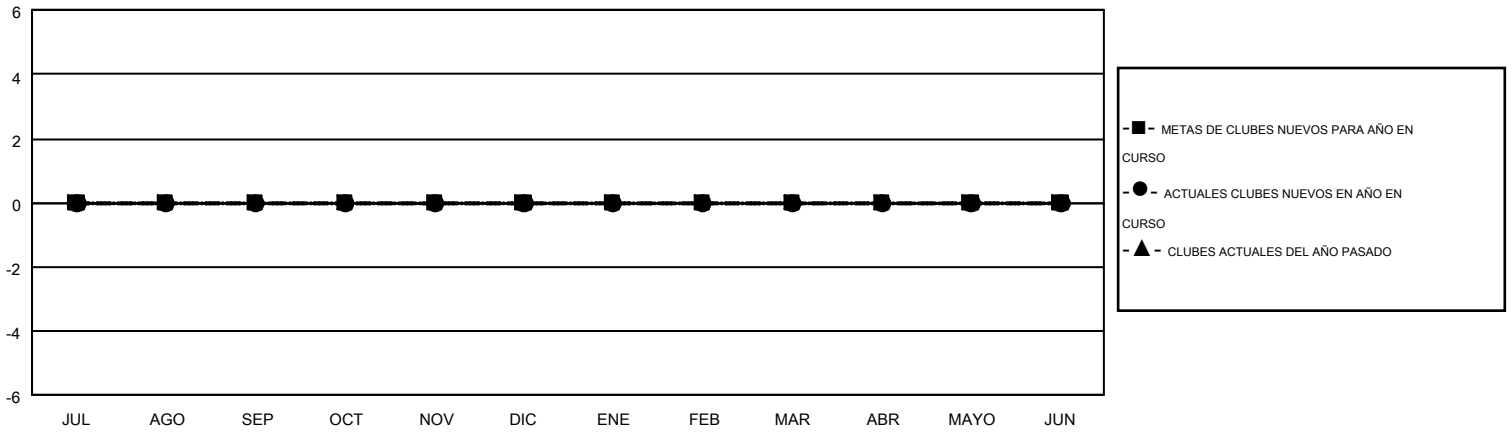

# GMT MONTHLY MEMBERSHIP PROGRESS REPORT

Results as of: 10/31/2017

Multiple District 116

LOCATION: SPAIN

GMT: JOAQUIM BORRALHO

GMT DE AE 4

Clubes				socios			
RESULTADOS DE 2017-2018				RESULTADOS DE 2017-2018			
TRIMESTRE	META DE CLUBES NUEVOS	NUEVOS CLUBES	CLUBES DADOS DE BAJA	TRIMESTRE	META DE AUMENTO NETO DE SOCIOS	AUMENTO ACTUAL DE SOCIOS	Nº REAL DE SOCIOS DADOS DE BAJA (incluidos traslados)
JUL/AGO/SEP	0	0	1	JUL/AGO/SEP	0	26	44
OCT/NOV/DIC	0	0	0	OCT/NOV/DIC	0	13	22
ENE/FEB/MAR	0	0	0	ENE/FEB/MAR	0	0	0
ABR/MAYO/JUN	0	0	0	ABR/MAYO/JUN	0	0	0

METAS Y CIFRA ACUMULATIVA DE CLUBES NUEVOS

METAS Y CIFRA ACUMULATIVA DE SOCIOS

CLUBES DADOS DE BAJA: 1	15 CLUBS OF 76 AÑADIERON 1 O MÁS SOCIOS NUEVOS	<u>DISTRIBUCIÓN POR SEXO</u>
		MASCULINO 980 (57.21%)
		FEMENINO 733 (42.79%)
<u>SOCIOS DADOS DE BAJA</u>	<a href="#">HAGA CLIC AQUÍ PARA OBTENER LOS DATOS ACUMULATIVOS DE SOCIOS</a>	TOTAL DE SOCIOS EN UNIDADES FAMILIARES 334
FALLECIDOS 4		SOCIOS FAMILIARES QUE PAGAN LA MITAD DE LAS CUOTAS 174
CLUB CANCELADO 0		
OTRO 62		
TOTAL 66		