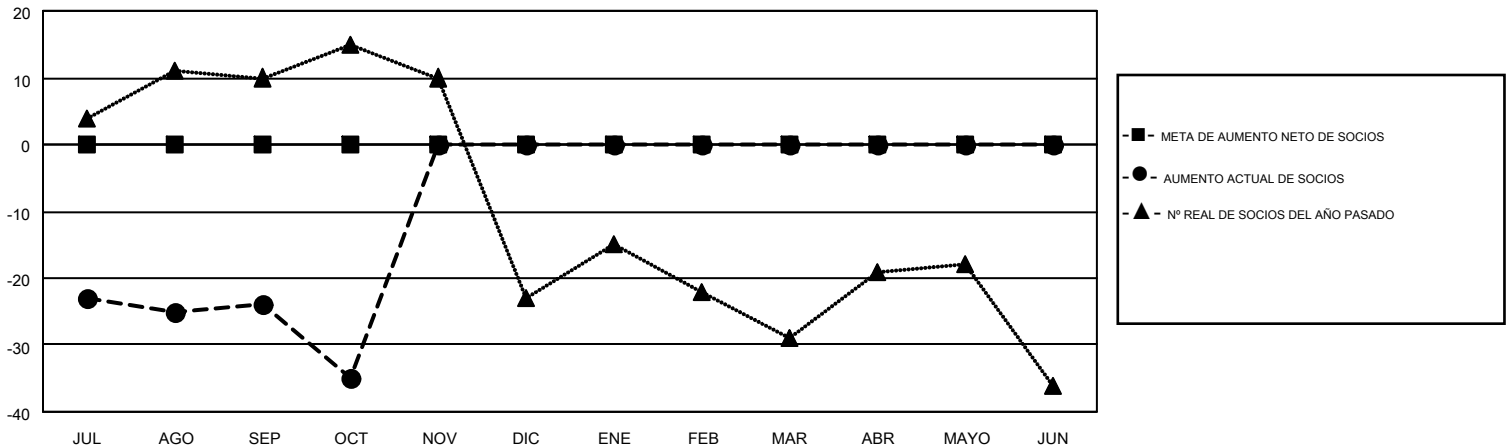

# GMT MONTHLY MEMBERSHIP PROGRESS REPORT

Results as of: 10/31/2017

Multiple District 116

LOCATION: SPAIN

GMT: JOAQUIM BORRALHO

GMT DE AE 4

Clubes				socios			
RESULTADOS DE 2017-2018				RESULTADOS DE 2017-2018			
TRIMESTRE	META DE CLUBES NUEVOS	NUEVOS CLUBES	CLUBES DADOS DE BAJA	TRIMESTRE	META DE AUMENTO NETO DE SOCIOS	AUMENTO ACTUAL DE SOCIOS	Nº REAL DE SOCIOS DADOS DE BAJA (incluidos traslados)
JUL/AGO/SEP	0	0	1	JUL/AGO/SEP	0	26	44
OCT/NOV/DIC	0	0	0	OCT/NOV/DIC	0	13	22
ENE/FEB/MAR	0	0	0	ENE/FEB/MAR	0	0	0
ABR/MAYO/JUN	0	0	0	ABR/MAYO/JUN	0	0	0

METAS Y CIFRA ACUMULATIVA DE CLUBES NUEVOS

METAS Y CIFRA ACUMULATIVA DE SOCIOS

CLUBES DADOS DE BAJA: 1	15 CLUBS OF 76 AÑADIERON 1 O MÁS SOCIOS NUEVOS	<u>DISTRIBUCIÓN POR SEXO</u>
		MASCULINO 980 (57.21%)
		FEMENINO 733 (42.79%)
<u>SOCIOS DADOS DE BAJA</u>	<a href="#">HAGA CLIC AQUÍ PARA OBTENER LOS DATOS ACUMULATIVOS DE SOCIOS</a>	TOTAL DE SOCIOS EN UNIDADES FAMILIARES 334
FALLECIDOS 4		SOCIOS FAMILIARES QUE PAGAN LA MITAD DE LAS CUOTAS 174
CLUB CANCELADO 0		
OTRO 62		
TOTAL 66		